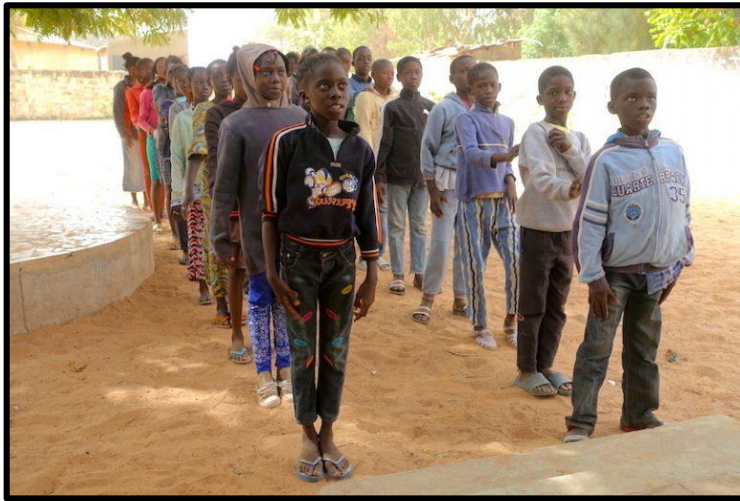

Sénégazelle

LA SÉNÉGAZELLE, UNE COURSE À PIED FÉMININE À VOCATION SOLIDAIRE

La Sénégazelle est une course à pied féminine à vocation solidaire. Elle s'effectue pour les écoliers, dans les villages reculés du Sénégal. C'est avant tout une dotation de fournitures scolaires que nous emportons avec nous.

Des paysages au Sénégal

Désert de Lompoul

La savane

La forêt

Le bord de mer

La ville capitale

Un village

Les écoles au Sénégal

- De 6 à 12 ans les élèves vont dans des écoles primaires et la dernière année ils doivent passer l'examen du certificat.

DON DE FOURNITURES SCOLAIRES AU PROFIT DE LA SENEGAZELLE

L'équipe féminine des Gazelles d'Ance participe en février 2024 à la SENEGAZELLE. Il s'agit d'une épreuve sportive féminine au Sénégal, associant la course à pied et l'action solidaire auprès des enfants. Chaque participante part avec 43 kilos de fournitures scolaires dans ses valises pour les donner aux enfants rencontrés (soit environ 400 kilos pour les 9 Gazelles d'Ance). L'épreuve sportive représente une course d'une dizaine de kilomètres par jour avec une arrivée dans 5 écoles isolées. D'autres écoles non visitées bénéficient également du surplus de fournitures.