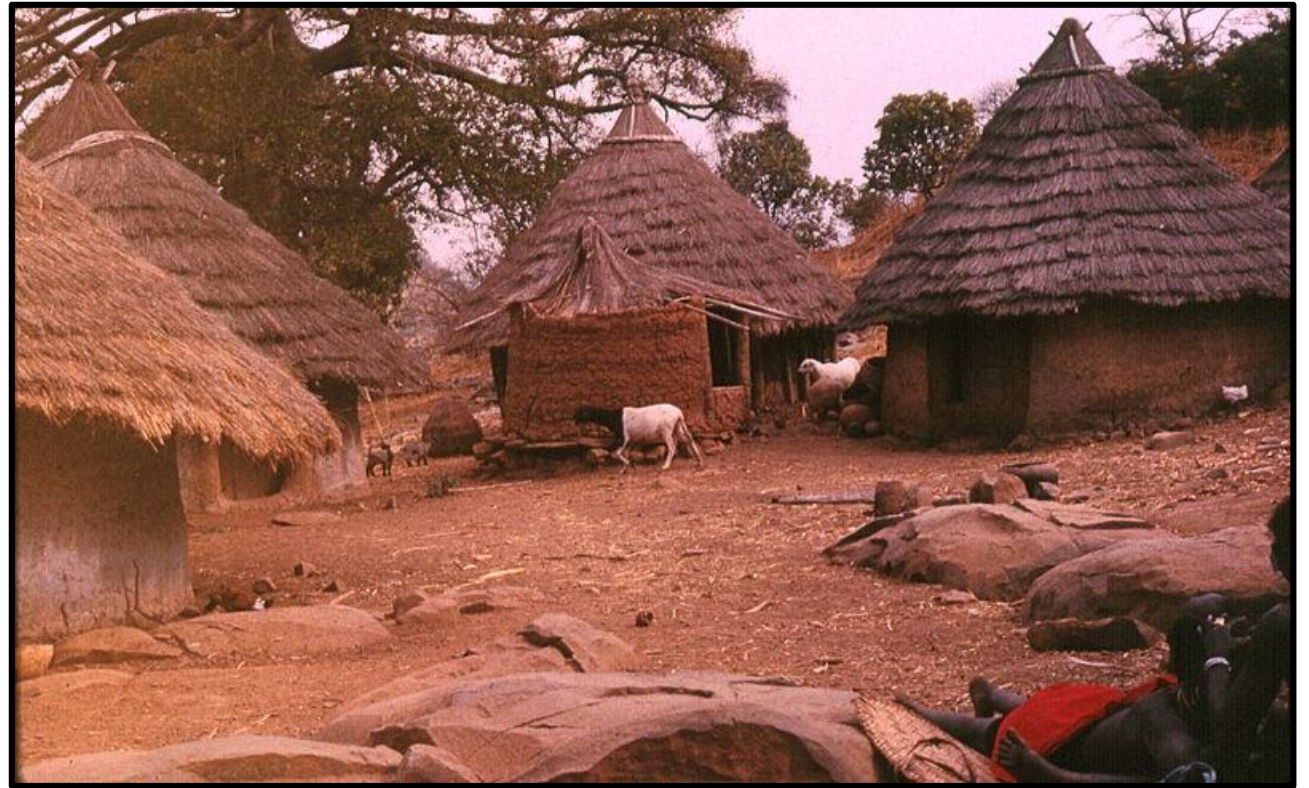

Sénégazelle

LA SÉNÉGAZELLE, UNE COURSE À PIED FÉMININE À VOCATION SOLIDAIRE

La Sénégazelle est une course à pied féminine à vocation solidaire. Elle s'effectue pour les écoliers, dans les villages reculés du Sénégal. C'est avant tout une dotation de fournitures scolaires que nous emportons avec nous.

Région du delta du Sine Saloum

- Le **Sine Saloum** est une région naturelle.
- C'est un delta formé par la confluence de deux fleuves, le Sine et le Saloum.

- On y trouve

- 95 espèces d'oiseaux.
- 114 espèces de poissons,
- 35 autres espèces (dont phacochères, hyènes, singes, tortues vertes, dauphins...)

Des paysages au Sénégal

Désert de Lompoul

La savane

La forêt

Le bord de mer

La ville capitale

Un village

Les écoles au Sénégal